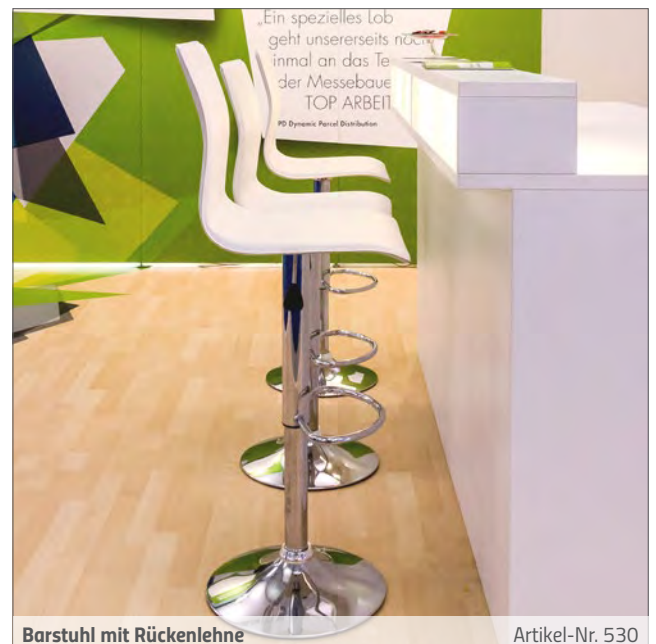

Artikel-Nr. 545
Klappstuhl
8,00 €
schwarz

Stuhl Zeus

Artikel-Nr. 588

SITZMÖBEL BARHOCKER

Artikel-Nr. 538
Z-Barhocker, schwarz
24,50 €
Gestell Chrom, Leder schwarz
Ø 35 cm, H: 79 cm

Artikel-Nr. 220111
Z-Barhocker, weiß
20,50 €
Gestell Chrom, Leder weiß
Ø 35 cm, H: 79 cm

Artikel-Nr. 552
Barhocker Rio
56,- €
weiß, Kunstleder, höhenverstellbar
Gestell: Metall in Chromoptik
Sitzhöhe: 63 – 83 cm

Artikel-Nr. 530
Barstuhl mit Rückenlehne
42,- €
Gestell Chrom,
Sitzpolsterung Leder, weiß
40 x 45 cm (B x T)
Sitzhöhe: 58 – 80 cm

Barstuhl mit Rückenlehne

Artikel-Nr. 530

SITZMÖBEL LOUNGE

Artikel-Nr. 590
Lederhocker Virginia
36,- €
weiß
45 × 50 × 45 cm

Artikel-Nr. 490
Ledersessel Lounge schwarz
84,- €
65 × 77 × 60 cm
Sitzhöhe: 44 cm