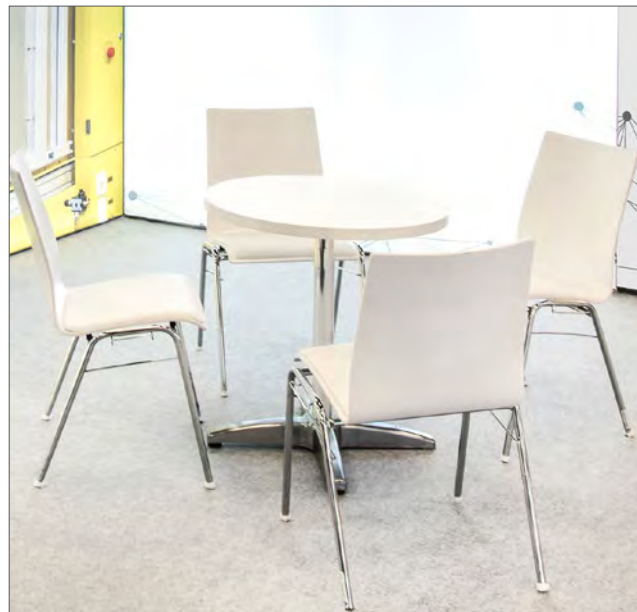

Stuhl Zeus

Artikel-Nr. 588