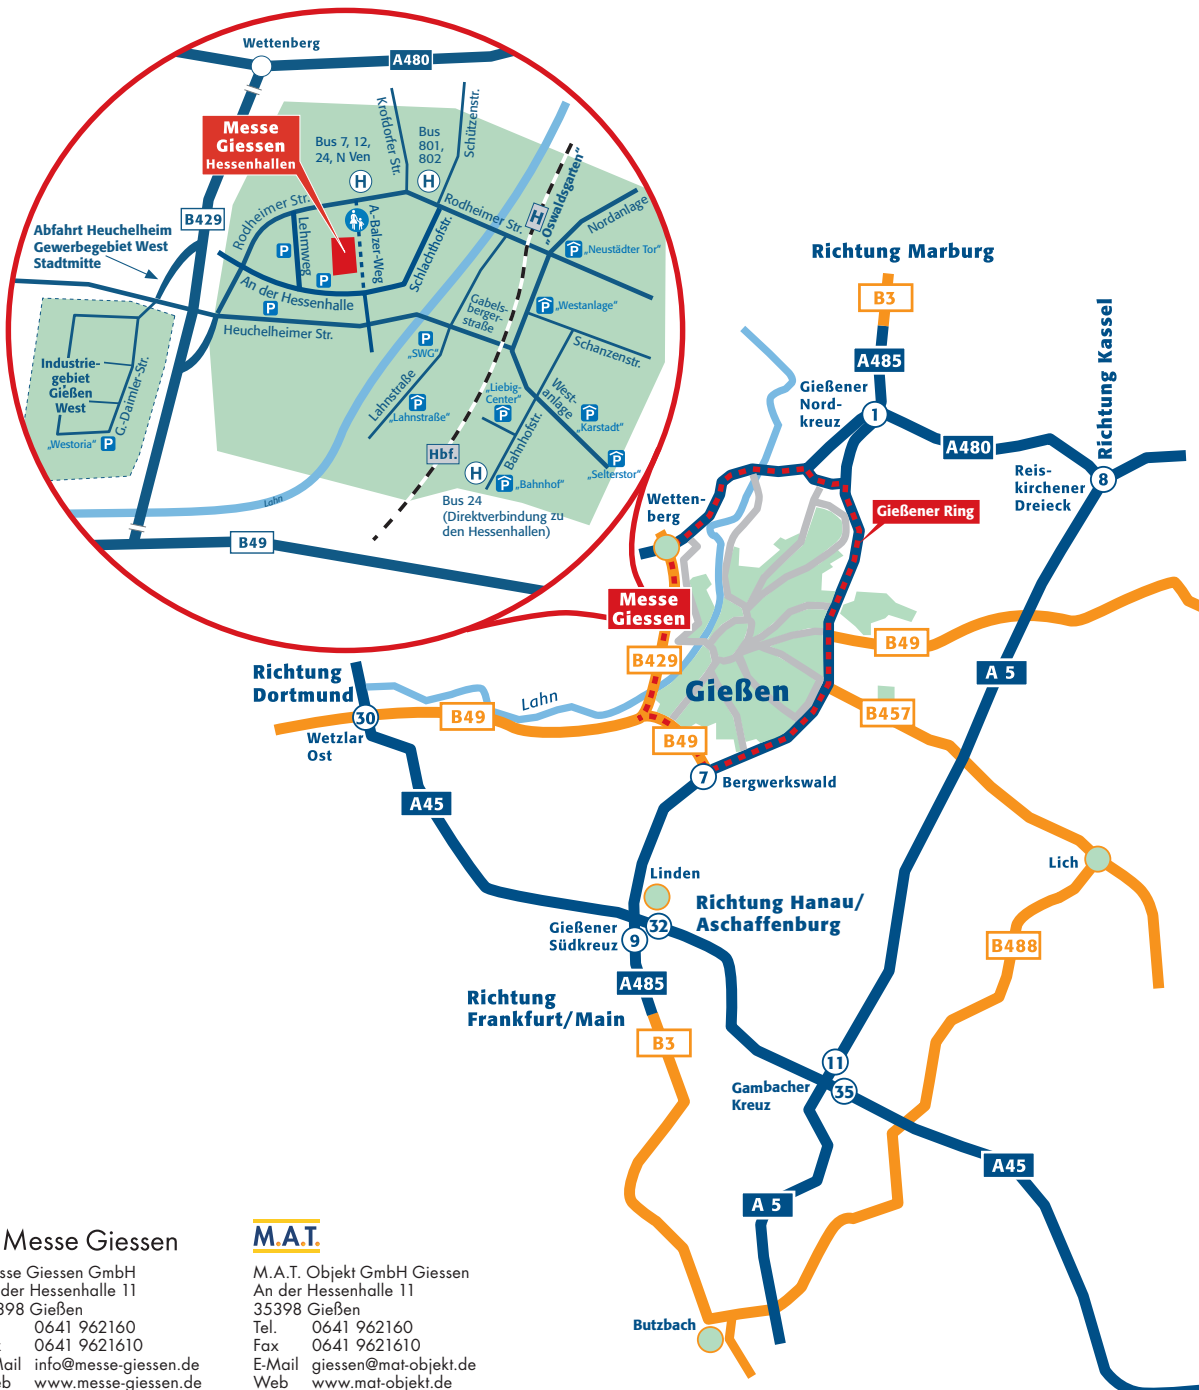

Anfahrt Messe Giessen ■ Ausstellungszentrum Hessenhallen

- **Bahn:** vom Hauptbahnhof Giessen mit Linie 24 bis Haltestelle Hessenhallen oder zu Fuß über die Lahnstraße und Gabelsberger Straße (ca. 900 m), über Haltestelle Oswaldsgarten zu Fuß über die Rodheimer Straße und Schlachthofstraße oder August-Balzer-Weg (ca. 300 m)
- **Bus:** Linien 7, 12, 24 bis Haltestelle "Hessenhalle", Linien 801, 802 bis Haltestelle "Schützenstraße" Nachtbuslinie "Venus" (N Ven) bis Haltestelle "Hessenhalle"
- **Auto:** von der A5/A45 auf den Gießener Ring, dann von der B429 Abfahrt Heuchelheim/Industriegebiet Giessen West in die Rodheimer Straße fahren und nach 50 m rechts in den neuen Messezubringer „An der Hessenhalle“ einbiegen