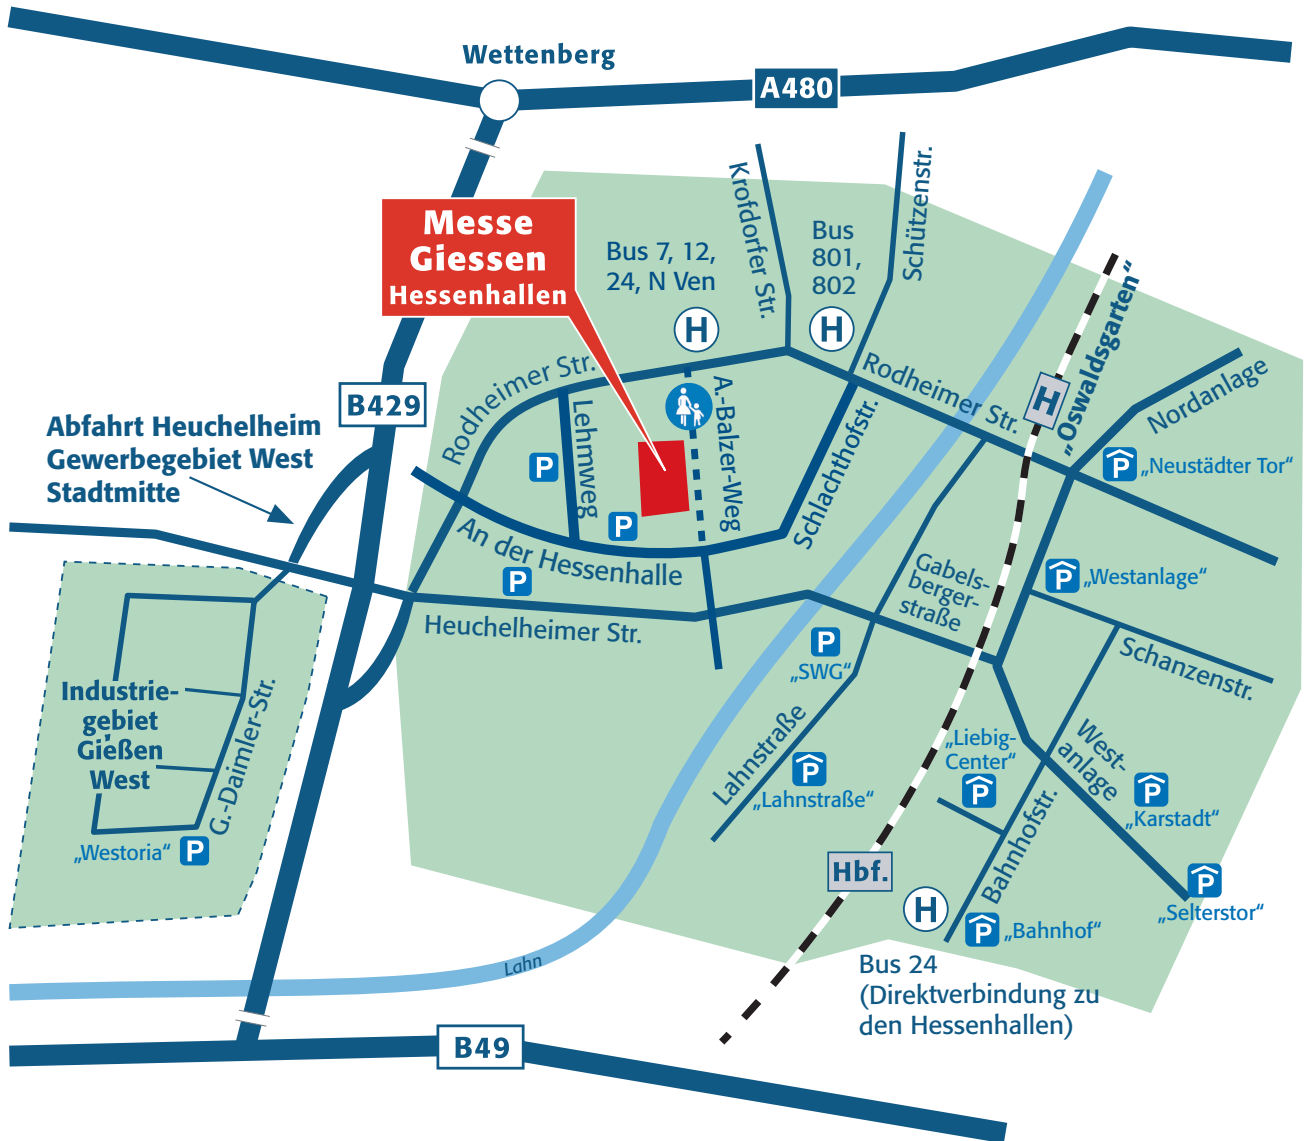

Parkplatz-Übersicht ■ Ausstellungszentrum Hessenhallen

| Parkhäuser | Stellplätze | Besonderheiten |
|----------------------------|-------------|--|
| Neustädter Tor | ca. 1000 | rund um die Uhr geöffnet, auch So. |
| Westanlage | 560 | Einfahrt: Mo.–Sa. 5–22 Uhr, So. 7–22 Uhr; Ausfahrt jederzeit |
| Liebig-Center/Flutgraben 4 | 380 | 6–21 Uhr, So. geschlossen |
| Karstadt | ca. 800 | Mo.–Fr. 7–19:30 Uhr, Sa. 7–18:30 Uhr, So. geschlossen |
| Lahnstraße | 450 | rund um die Uhr geöffnet, auch So. |
| Bahnhof | 241 | rund um die Uhr geöffnet, auch So. |
| Selterstor | 153 | Mo.–So. 6–23:59 Uhr |
| Parkplätze | Stellplätze | Besonderheiten |
| SWG/Lahnstr. | ca. 500 | nur Fr. ab 13:00 Uhr und Sa./So. ab 8:00 Uhr |
| Schlachthofstr. | ca. 80 | öffentliche Parkplätze an der Straße |
| An der Hessenhalle | ca. 300 | öffentlicher Parkplatz |
| Lehmweg | ca. 220 | öffentlicher Parkplatz |
| Industriegebiet West | ca. 1000 | Westoria, Pendelbus zur „BAUExpo“ |
| Messegelände P Ost | 250 | privat, nur temporär geöffnet |
| Messegelände P West | 500 | privat, nur temporär geöffnet |